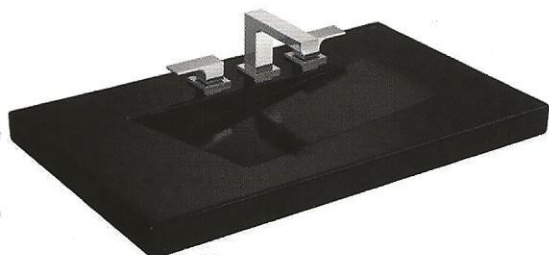

CÓDIGO	MEDIDAS	€
12011056	760x460x115	430,00