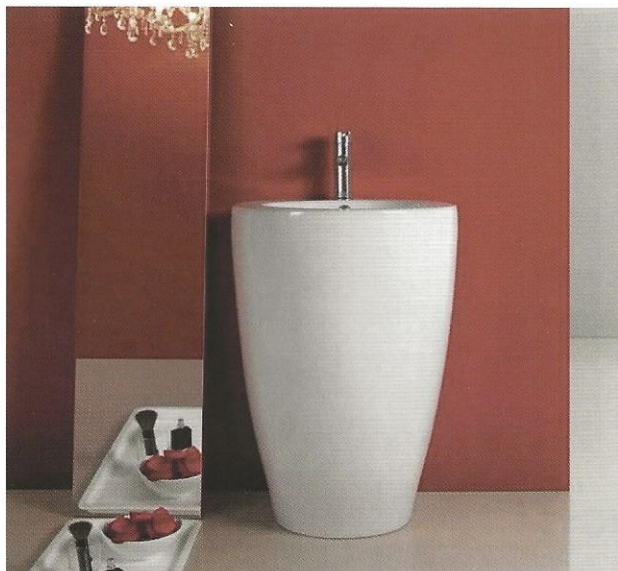

LOTUS C/ FURO

LAVATÓRIO C/ FURO P/ TORNEIRA

BRANCO

CÓDIGO	MEDIDAS	€
15013101	830x500	450,00