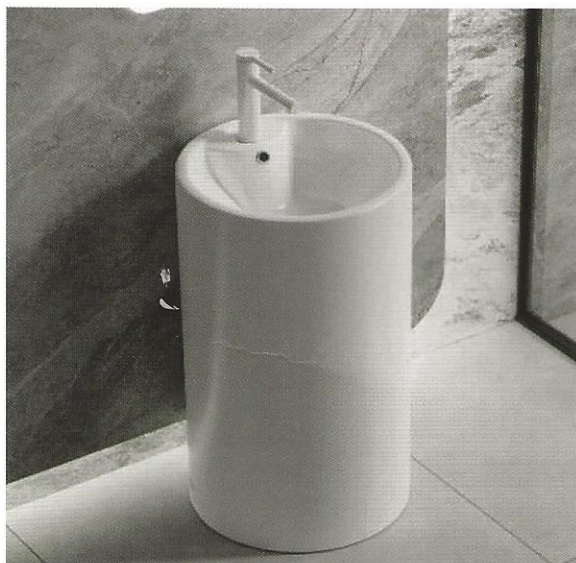

TRIUNFO

LAVATÓRIO C/ FURO P/ TORNEIRA

BRANCO

CÓDIGO	MEDIDAS	€
12011507	850x450	450,00