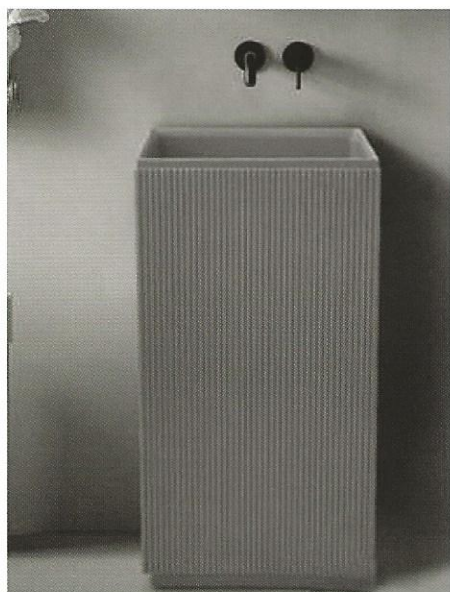

LAVATÓRIOS COLUNA PEDRA ARTIFICIAL

TOPÁZIO CINZA

LAVATÓRIO S/ FURO P/ TORNEIRA

CINZA

CÓDIGO	MEDIDAS	€
12011755	450x450x860	865,00