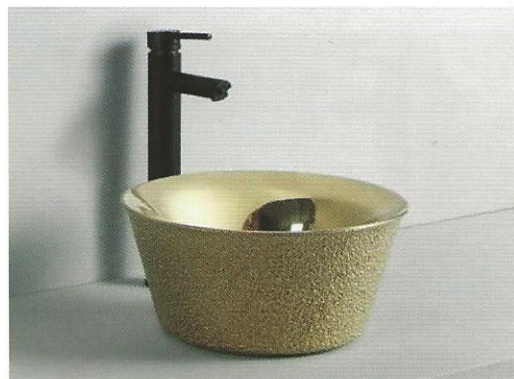

WT-037 dourado texturado

LAVATÓRIO POUSAR

OURO

CÓDIGO	MEDIDAS	€
12010524	Ø 370x195	290,00