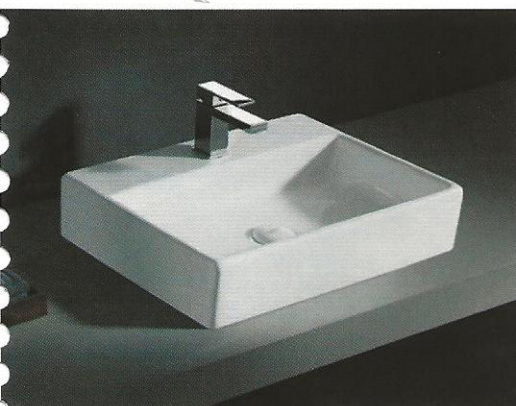

H-430

LAVATÓRIO POUJAR

BRANCO

CÓDIGO	MEDIDAS	€
12010160	560x360x120	94,00