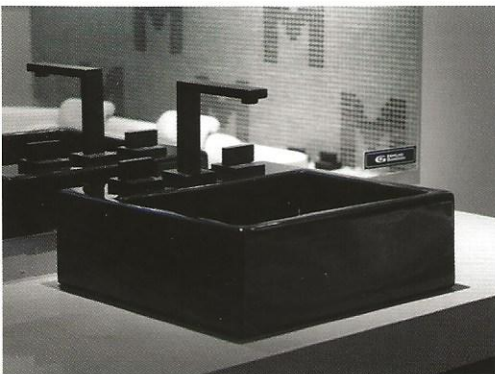

# LAVATÓRIOS CERÂMICOS

**L73.95**

LAVATÓRIO POUSAR

PRETO

CÓDIGO	MEDIDAS	€
12011091	410x410x155	188,00

**L70.95**

LAVATÓRIO POUSAR

PRETO