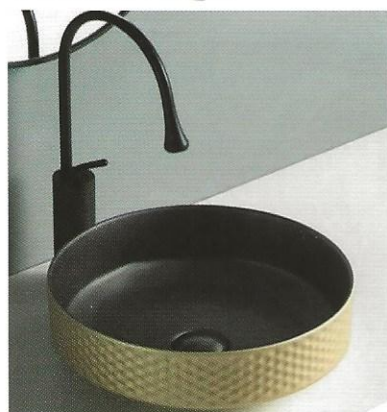

YS-012 dourado/ preto

LAVATÓRIO POUSAR

OURO

CÓDIGO	MEDIDAS	€
12010550	Ø 375x130	168,00